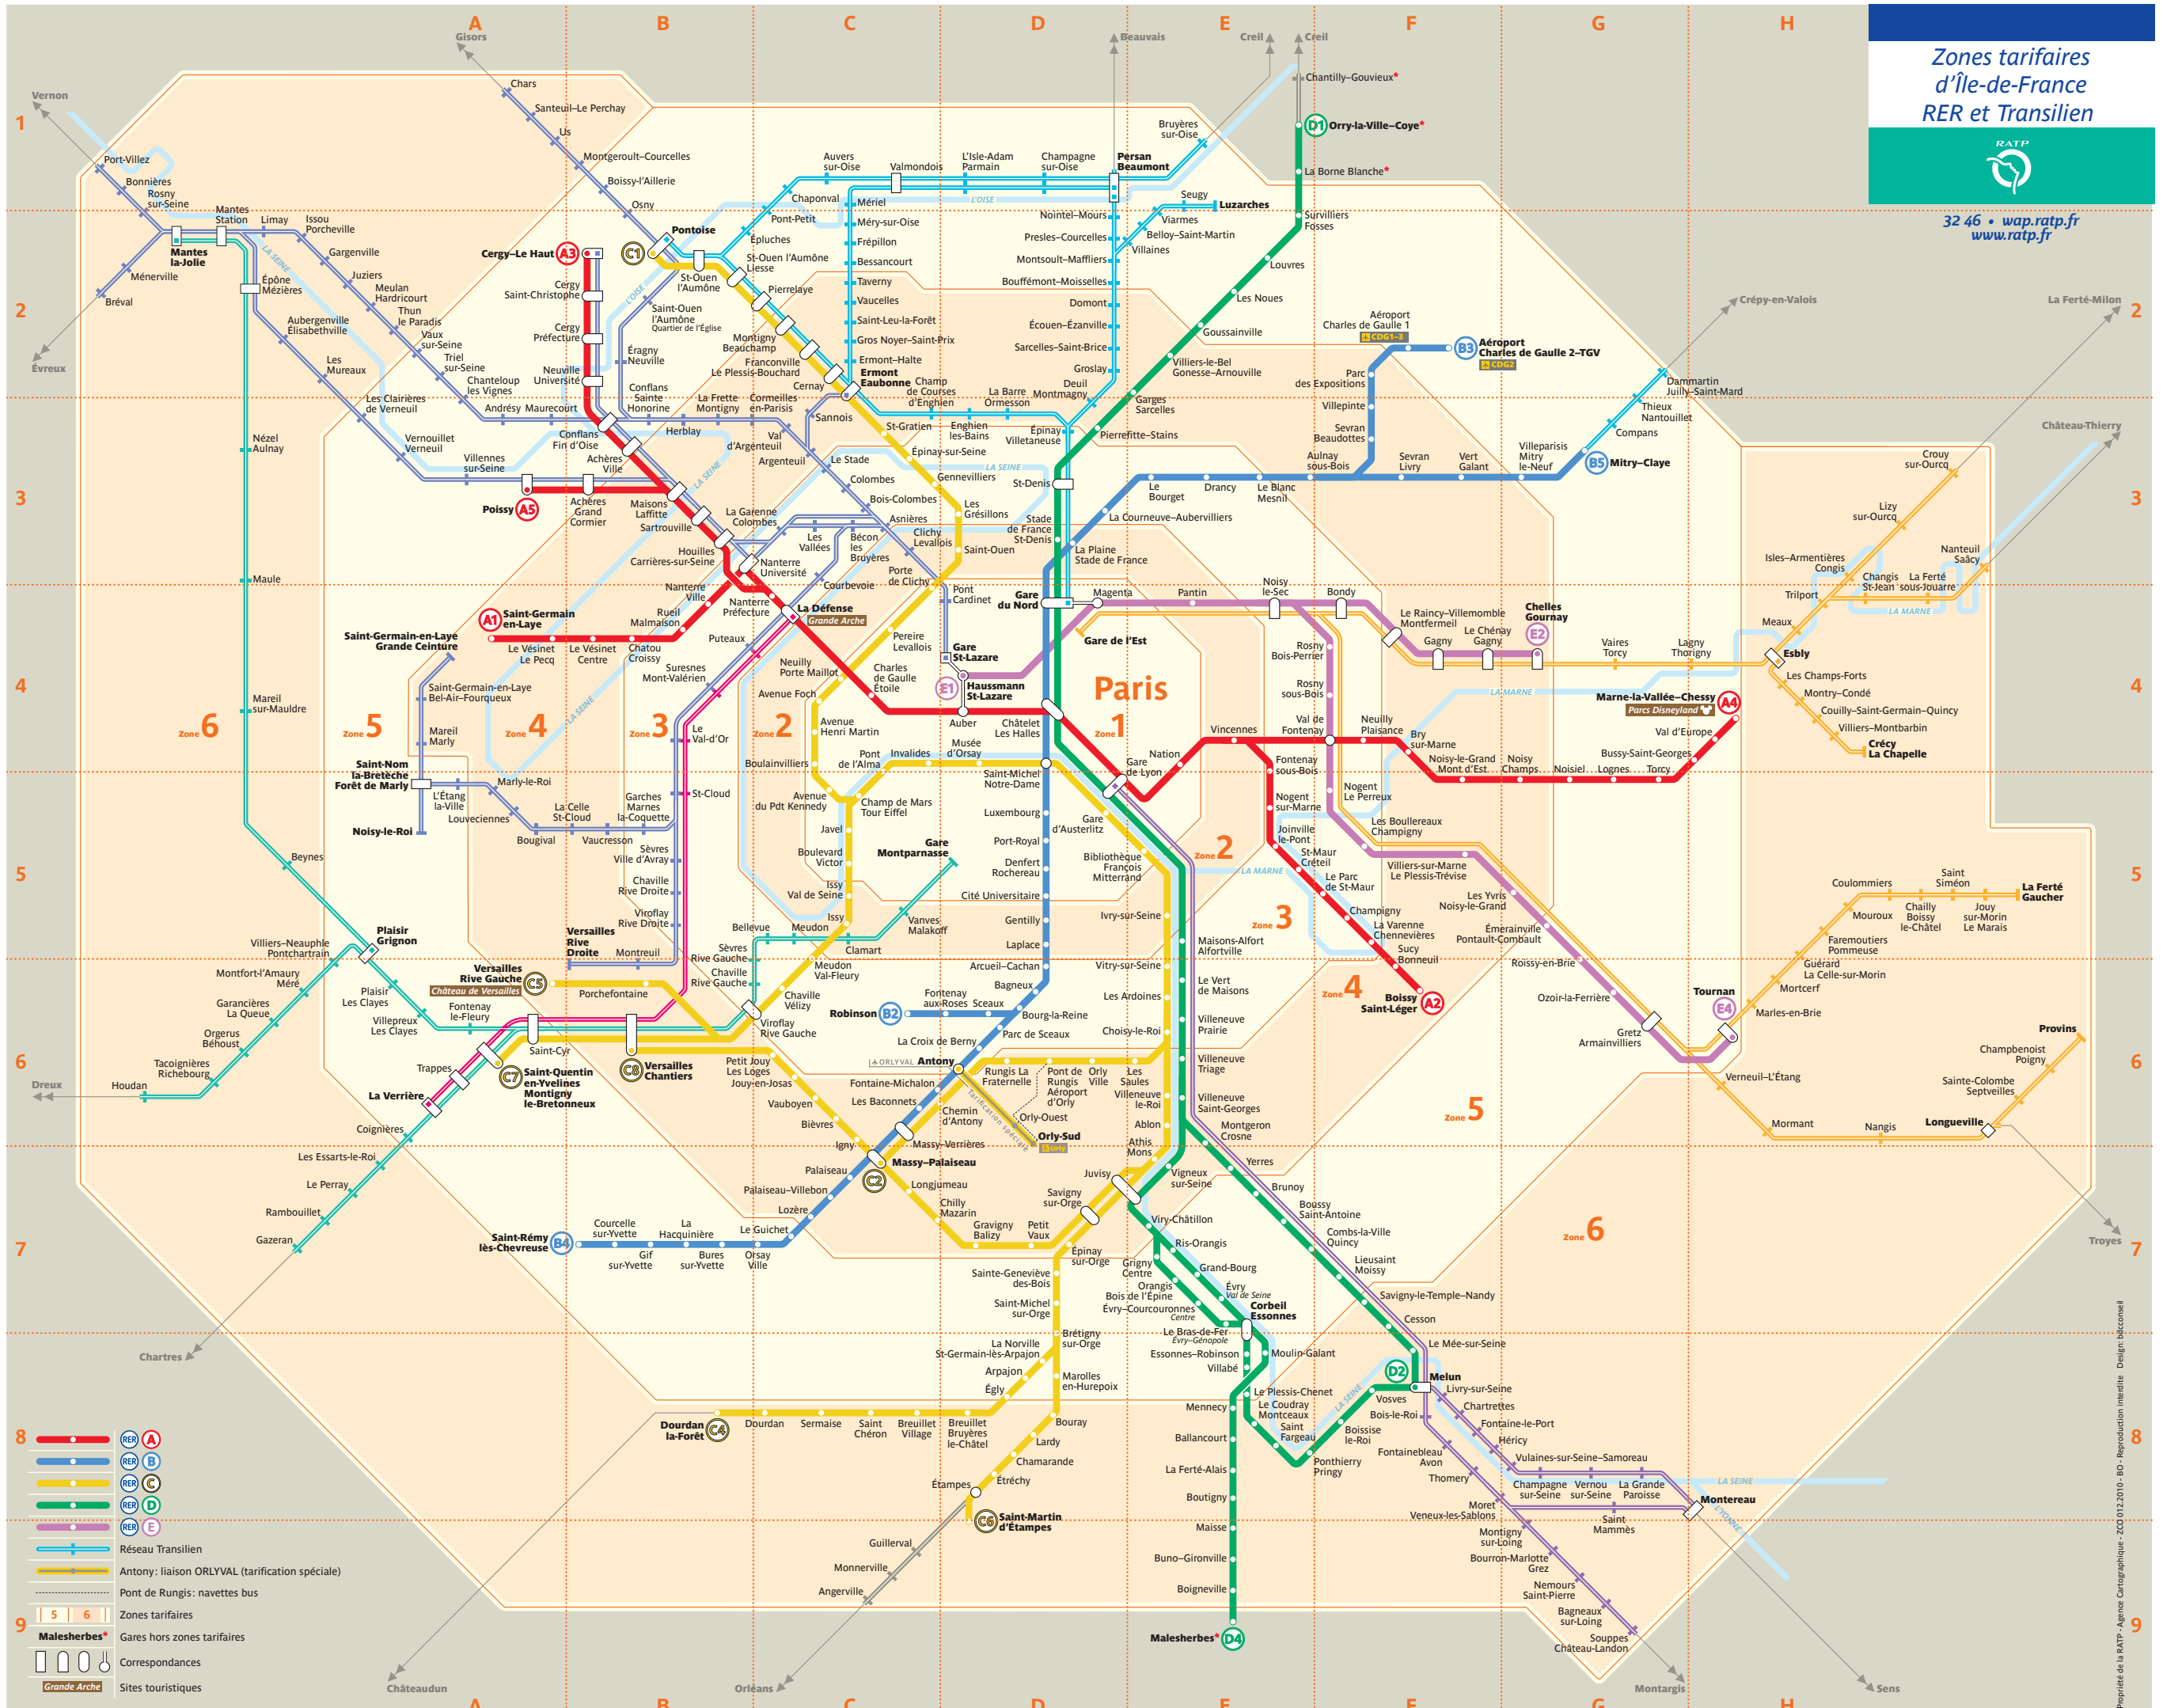

Zones tarifaires d'Île-de-France RER et Transilien

32 46 • wap.ratp.fr
www.ratp.fr

- 8 RER A
- RER B
- RER C
- RER D
- RER E
- Réseau Transilien
- Antony: liaison ORLYVAL (tarification spéciale)
- Pont de Rungis: navettes bus
- 5 | 6 | Zones tarifaires
- Malesherbes* Gares hors zones tarifaires
- Correspondances
- Grande Arche Sites touristiques

Propriété de la RATP - Agence Cartographique - ZCO 012/2010 - BO - Reproduction interdite - Design: hbcosmea