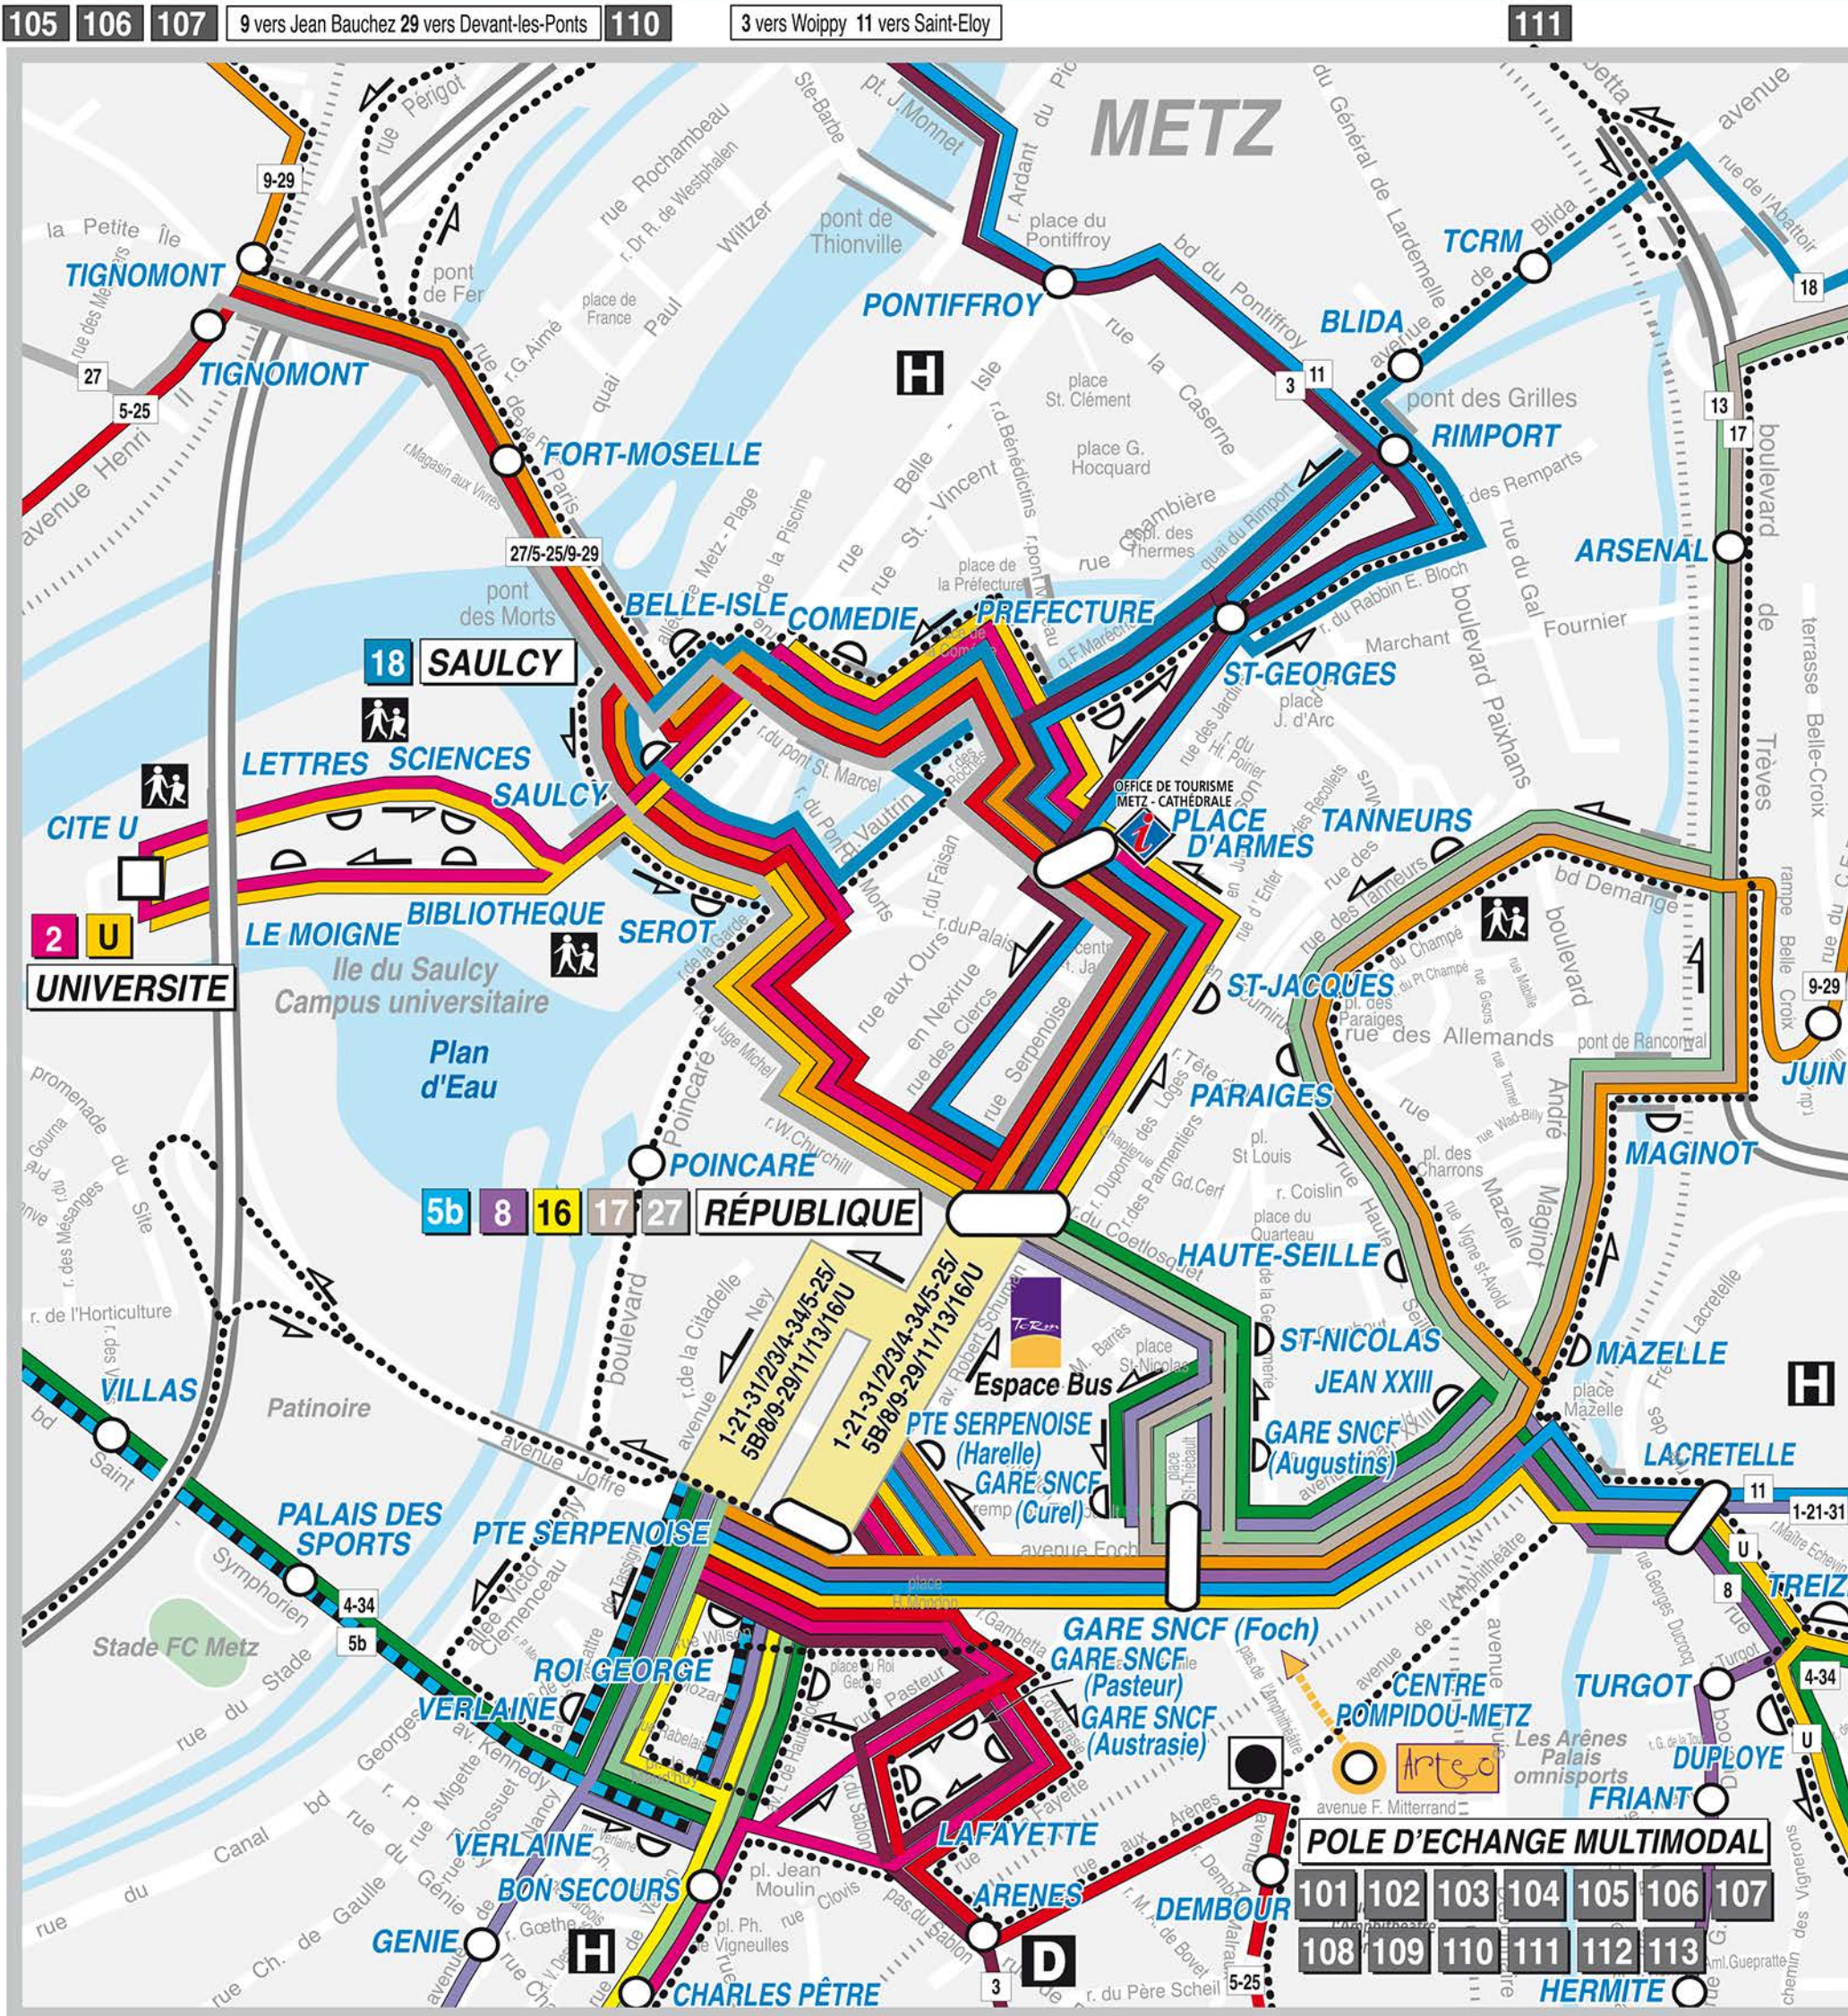

CENTRE-VILLE

5 vers Maison-Neuve 25 vers Préville 27 vers Plappeville

4 vers Ban-Saint-Martin 34 vers Devant-les-Ponts 5b vers Maison-Neuve

103 104

105 106 107

9 vers Jean Bauchez 29 vers Devant-les-Ponts 110

101 102

16 vers Marly 13 vers Montigny-Coubertin 2 vers St-Privat 3 vers Sablon / Montigny

111

101 102 103 104 105 106 107
108 109 110 111 112 113

5-25 vers Magny 113

8 vers Grange-aux-Bois

108 109 13 vers Mey 17 vers Saint-Julien 18 vers Saint-Julien-Fort
9-29 vers Corchade
1-21 vers Hauts-de-Biémont - Actipôle 11 vers Borny - La Grange-aux-Bois
4-34 vers Queuleu U vers Technopôle - Hôpital Mercy
112