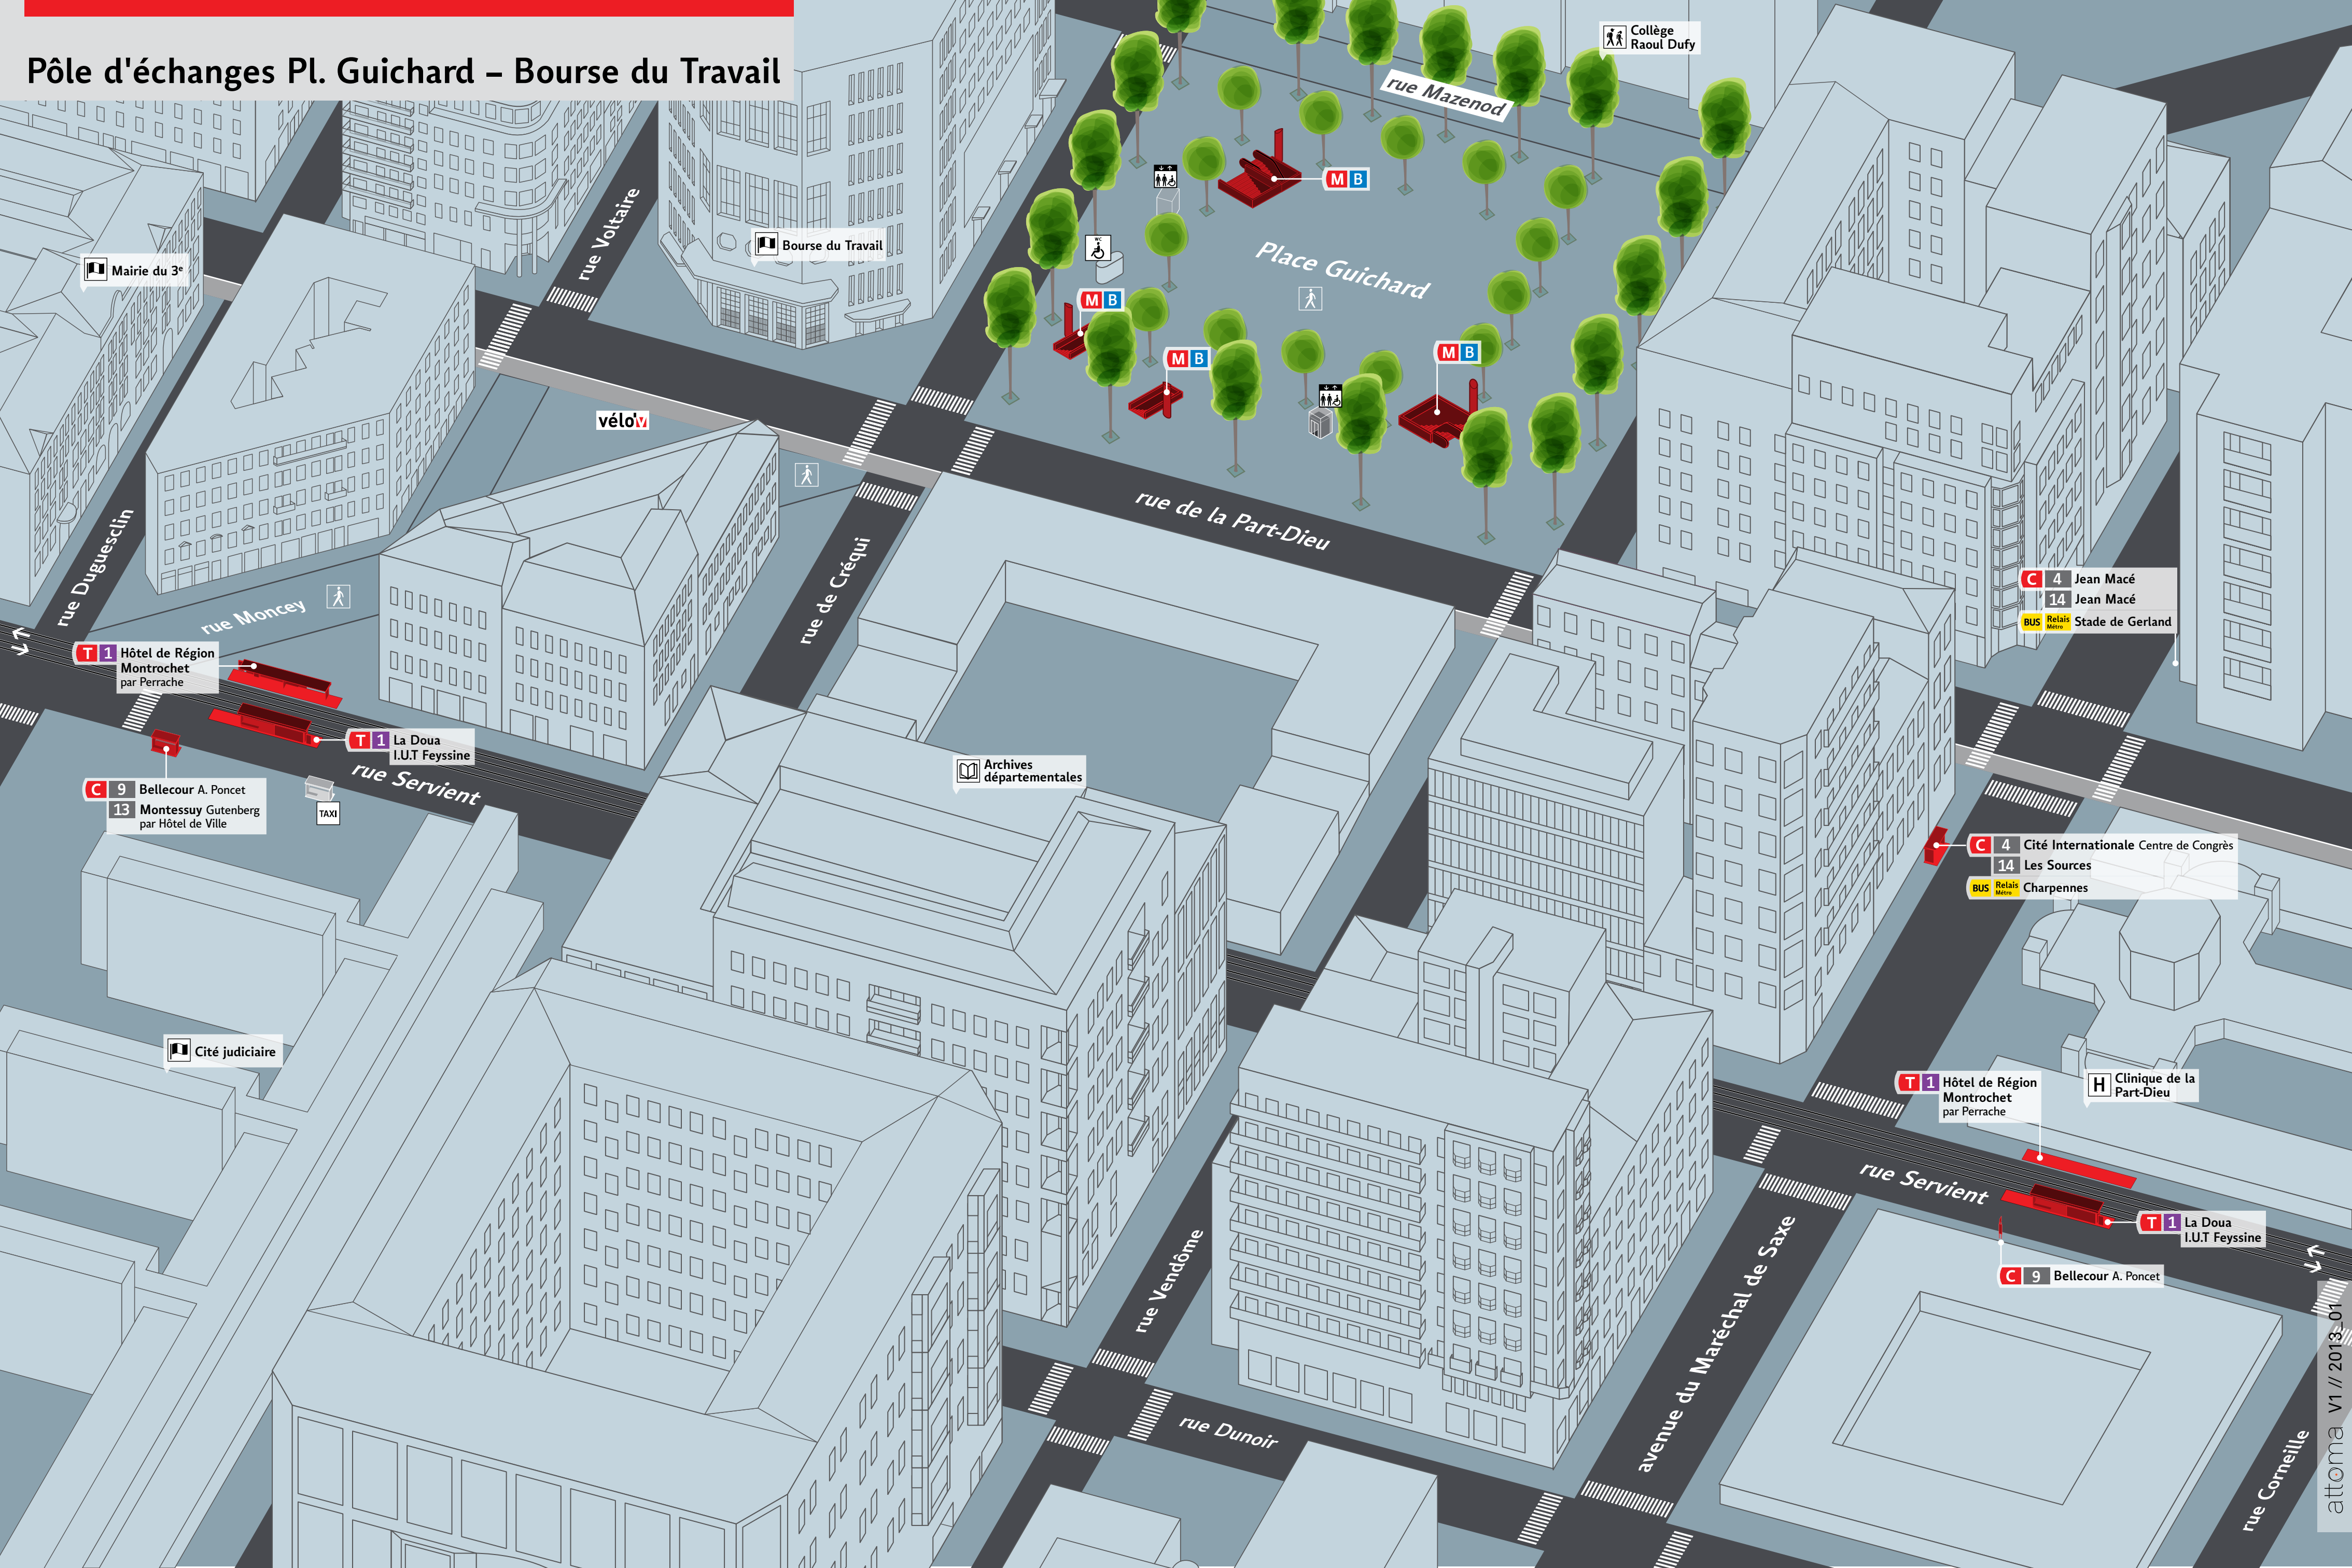

# Pôle d'échanges Pl. Guichard – Bourse du Travail

Mairie du 3<sup>e</sup>

Bourse du Travail

Collège Raoul Dufy

véloV

T 1 Hôtel de Région Montrochet par Perrache

T 1 La Doua I.U.T Feysine

C 9 Bellecour A. Poncet  
C 13 Montessuy Gutenberg par Hôtel de Ville

TAXI

Archives départementales

Cité judiciaire

C 4 Jean Macé  
C 14 Jean Macé  
BUS Relais Stade de Gerland

C 4 Cité Internationale Centre de Congrès  
C 14 Les Sources  
BUS Relais Charpennes

T 1 Hôtel de Région Montrochet par Perrache

H Clinique de la Part-Dieu

T 1 La Doua I.U.T Feysine

C 9 Bellecour A. Poncet