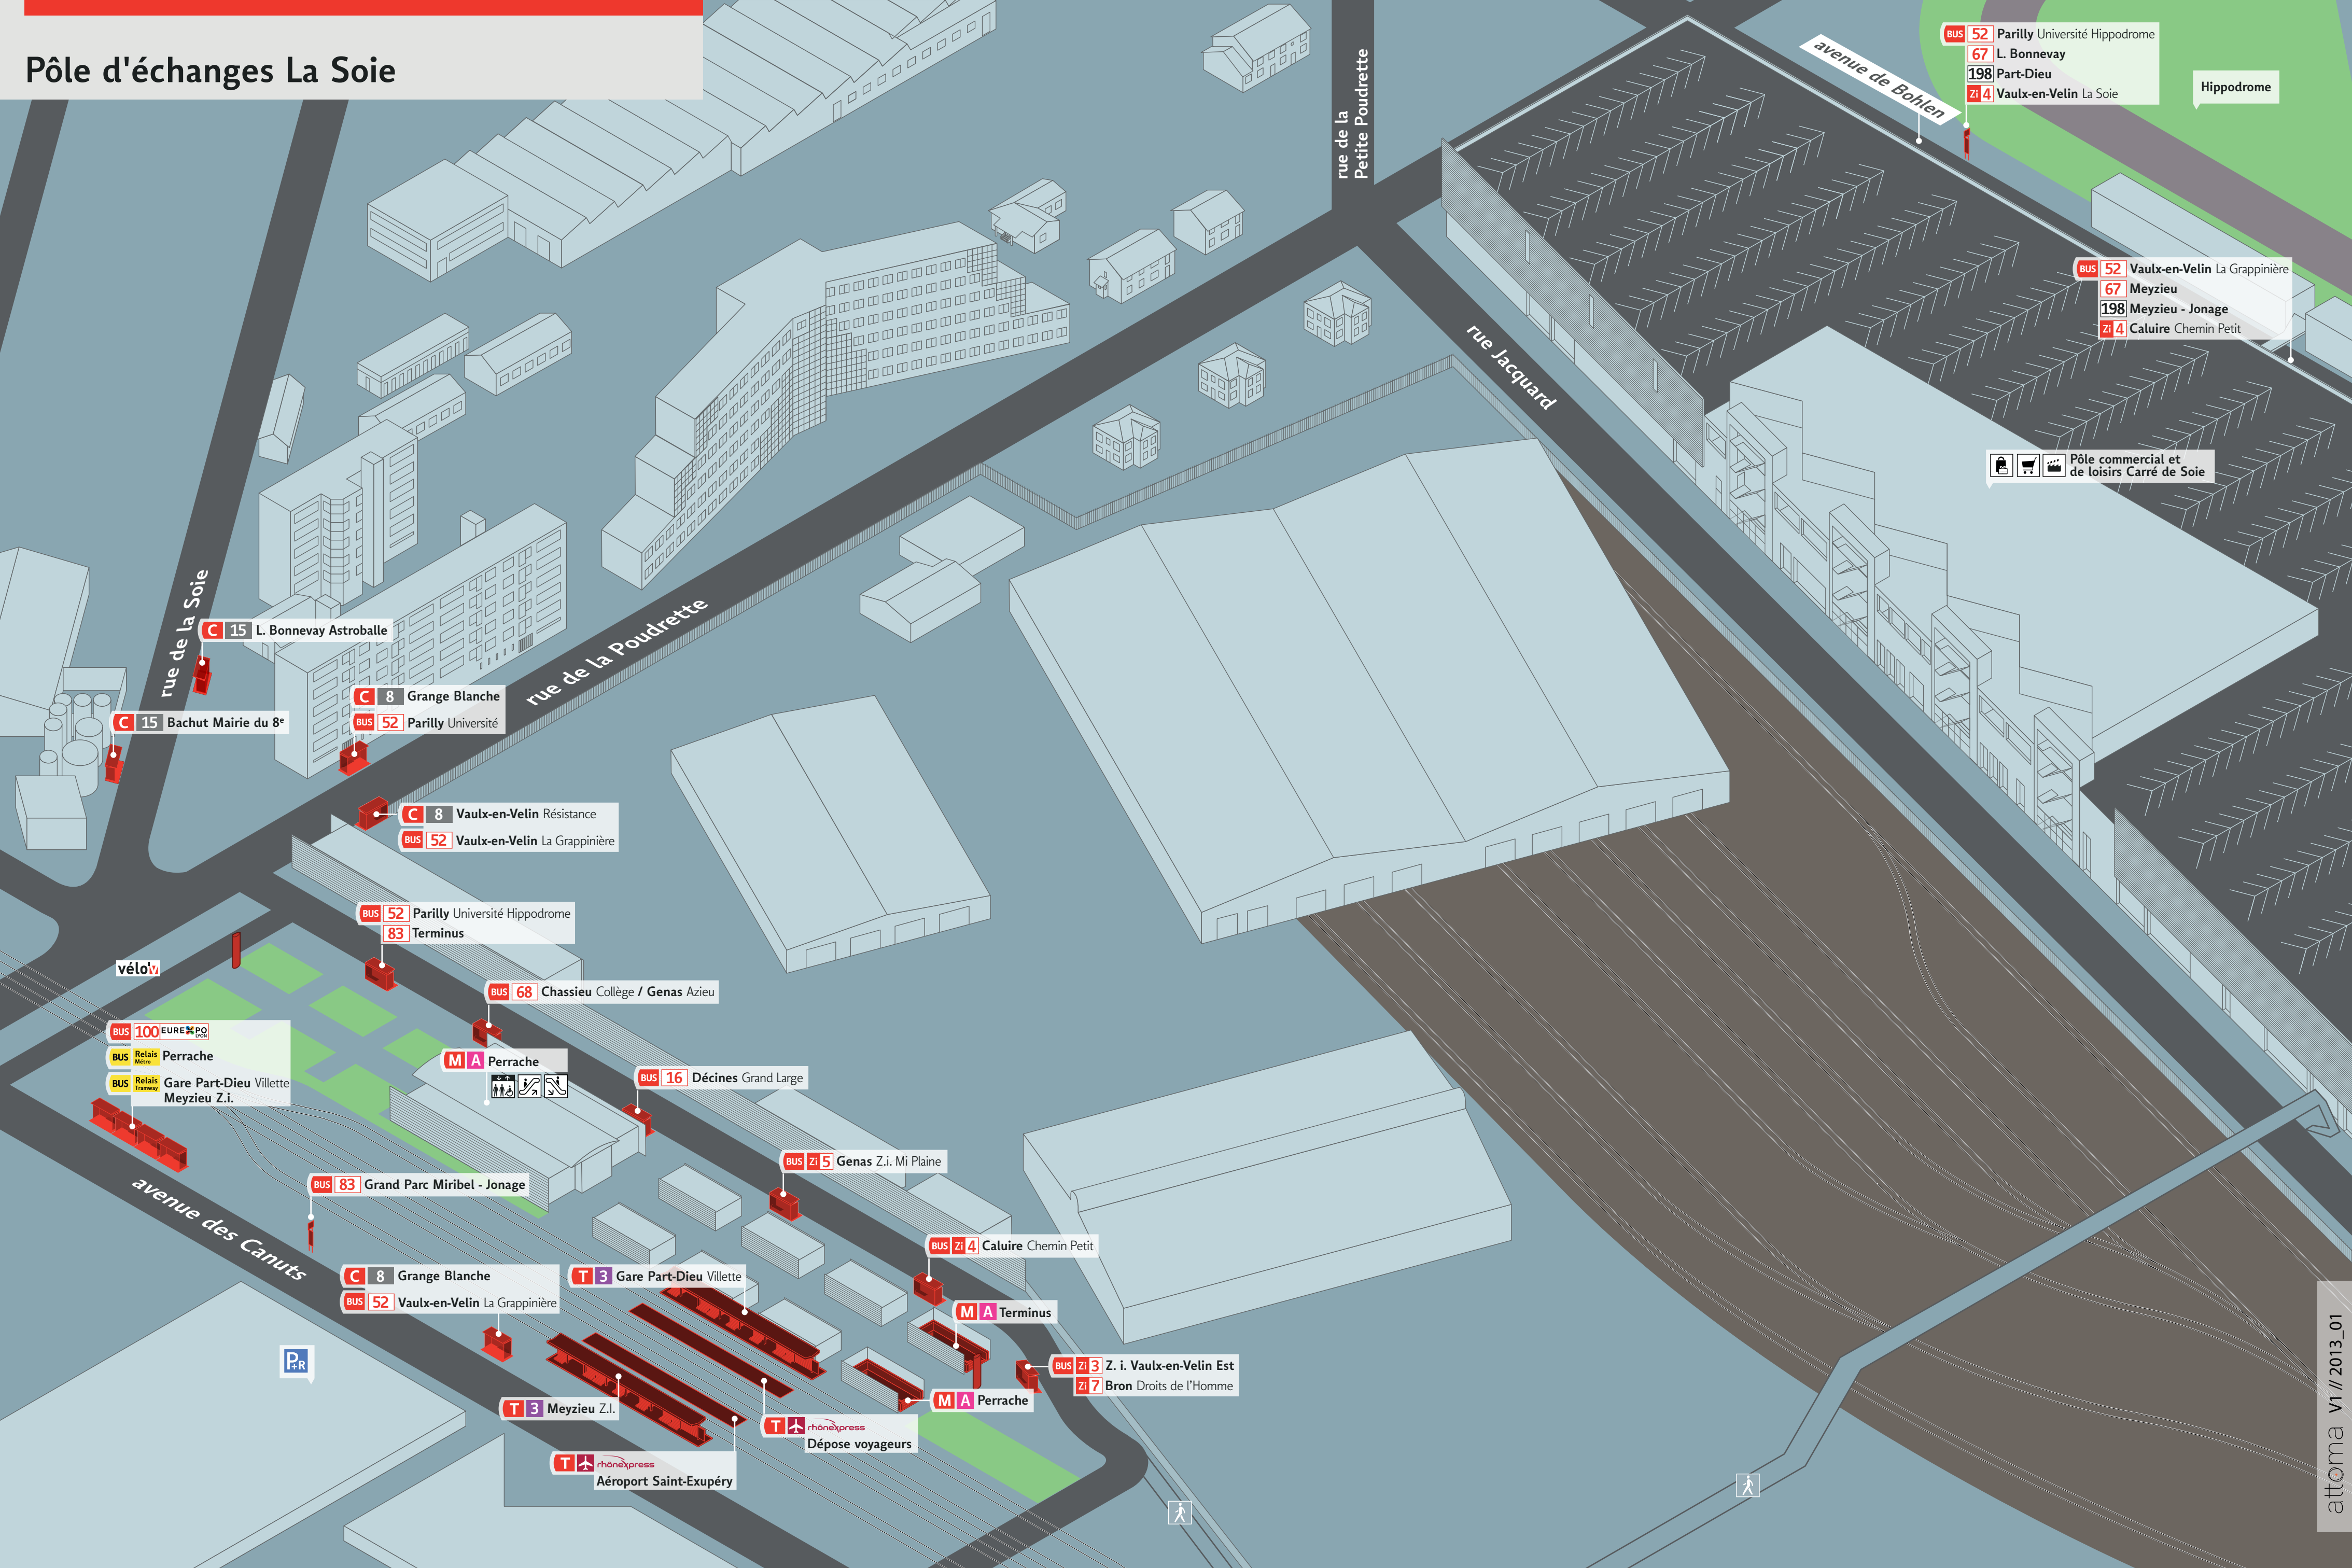

# Pôle d'échanges La Soie

BUS 52 Parilly Université Hippodrome  
 67 L. Bonnevey  
 198 Part-Dieu  
 ZI 4 Vaulx-en-Velin La Soie

Hippodrome

BUS 52 Vaulx-en-Velin La Grappinière  
 67 Meyzieu  
 198 Meyzieu - Jonage  
 ZI 4 Caluire Chemin Petit

Pôle commercial et de loisirs Carré de Soie

C 15 L. Bonnevey Astroballe

C 15 Bachut Mairie du 8<sup>e</sup>

C 8 Grange Blanche  
 BUS 52 Parilly Université

C 8 Vaulx-en-Velin Résistance  
 BUS 52 Vaulx-en-Velin La Grappinière

BUS 16 Décines Grand Large

BUS 83 Grand Parc Miribel - Jonage

BUS ZI 5 Genas Z.i. Mi Plaine

BUS ZI 4 Caluire Chemin Petit

C 8 Grange Blanche  
 BUS 52 Vaulx-en-Velin La Grappinière

T 3 Gare Part-Dieu Villette

M A Terminus

T 3 Meyzieu Z.I.

T rhonexpress Dépose voyageurs

BUS ZI 3 Z. i. Vaulx-en-Velin Est  
 ZI 7 Bron Droits de l'Homme

M A Perrache

T rhonexpress Aéroport Saint-Exupéry