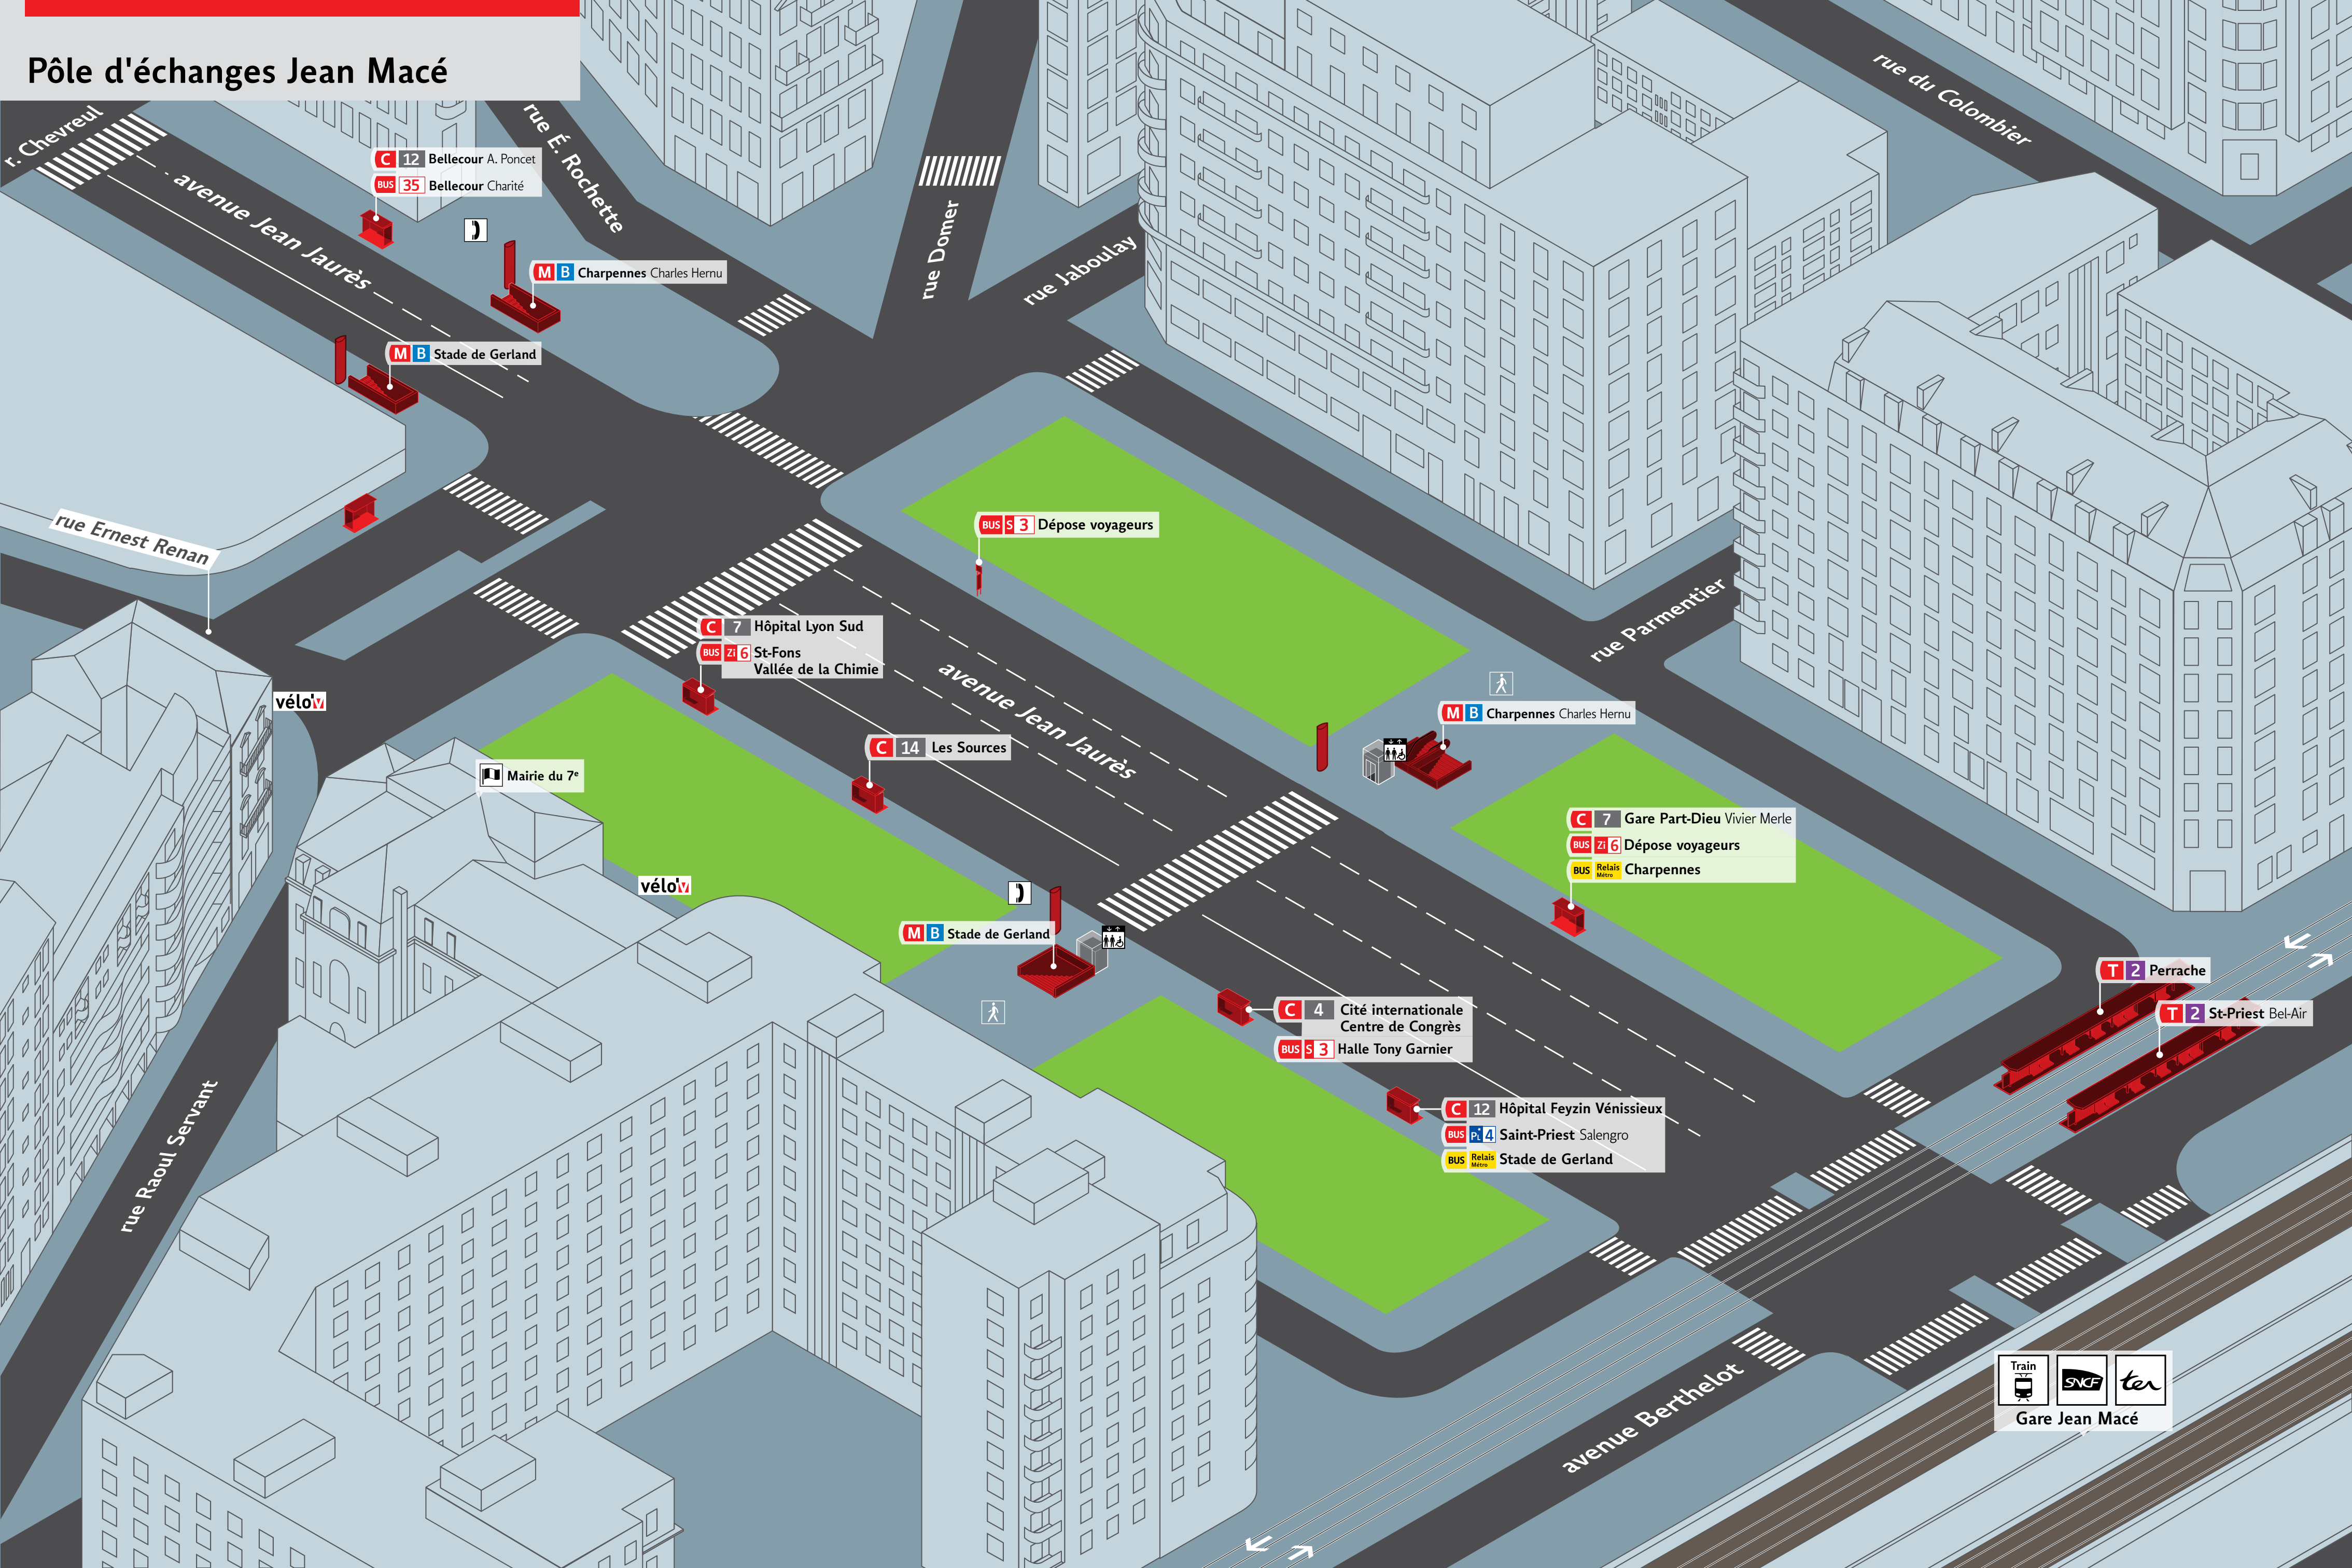

Pôle d'échanges Jean Macé

C 12 Bellecour A. Poncet

BUS 35 Bellecour Charité

M B Charpennes Charles Hernu

M B Stade de Gerland

BUS S 3 Dépose voyageurs

C 7 Hôpital Lyon Sud

BUS Zi 6 St-Fons
Vallée de la Chimie

C 14 Les Sources

M B Charpennes Charles Hernu

C 7 Gare Part-Dieu Vivier Merle

BUS Zi 6 Dépose voyageurs

BUS Relais Métro Charpennes

Mairie du 7e

M B Stade de Gerland

C 4 Cité internationale
Centre de Congrès

BUS S 3 Halle Tony Garnier

T 2 Perrache

T 2 St-Priest Bel-Air

C 12 Hôpital Feyzin Vénissieux

BUS P 4 Saint-Priest Salengro

BUS Relais Métro Stade de Gerland

véloV

véloV

Train
SNCF
ter
Gare Jean Macé