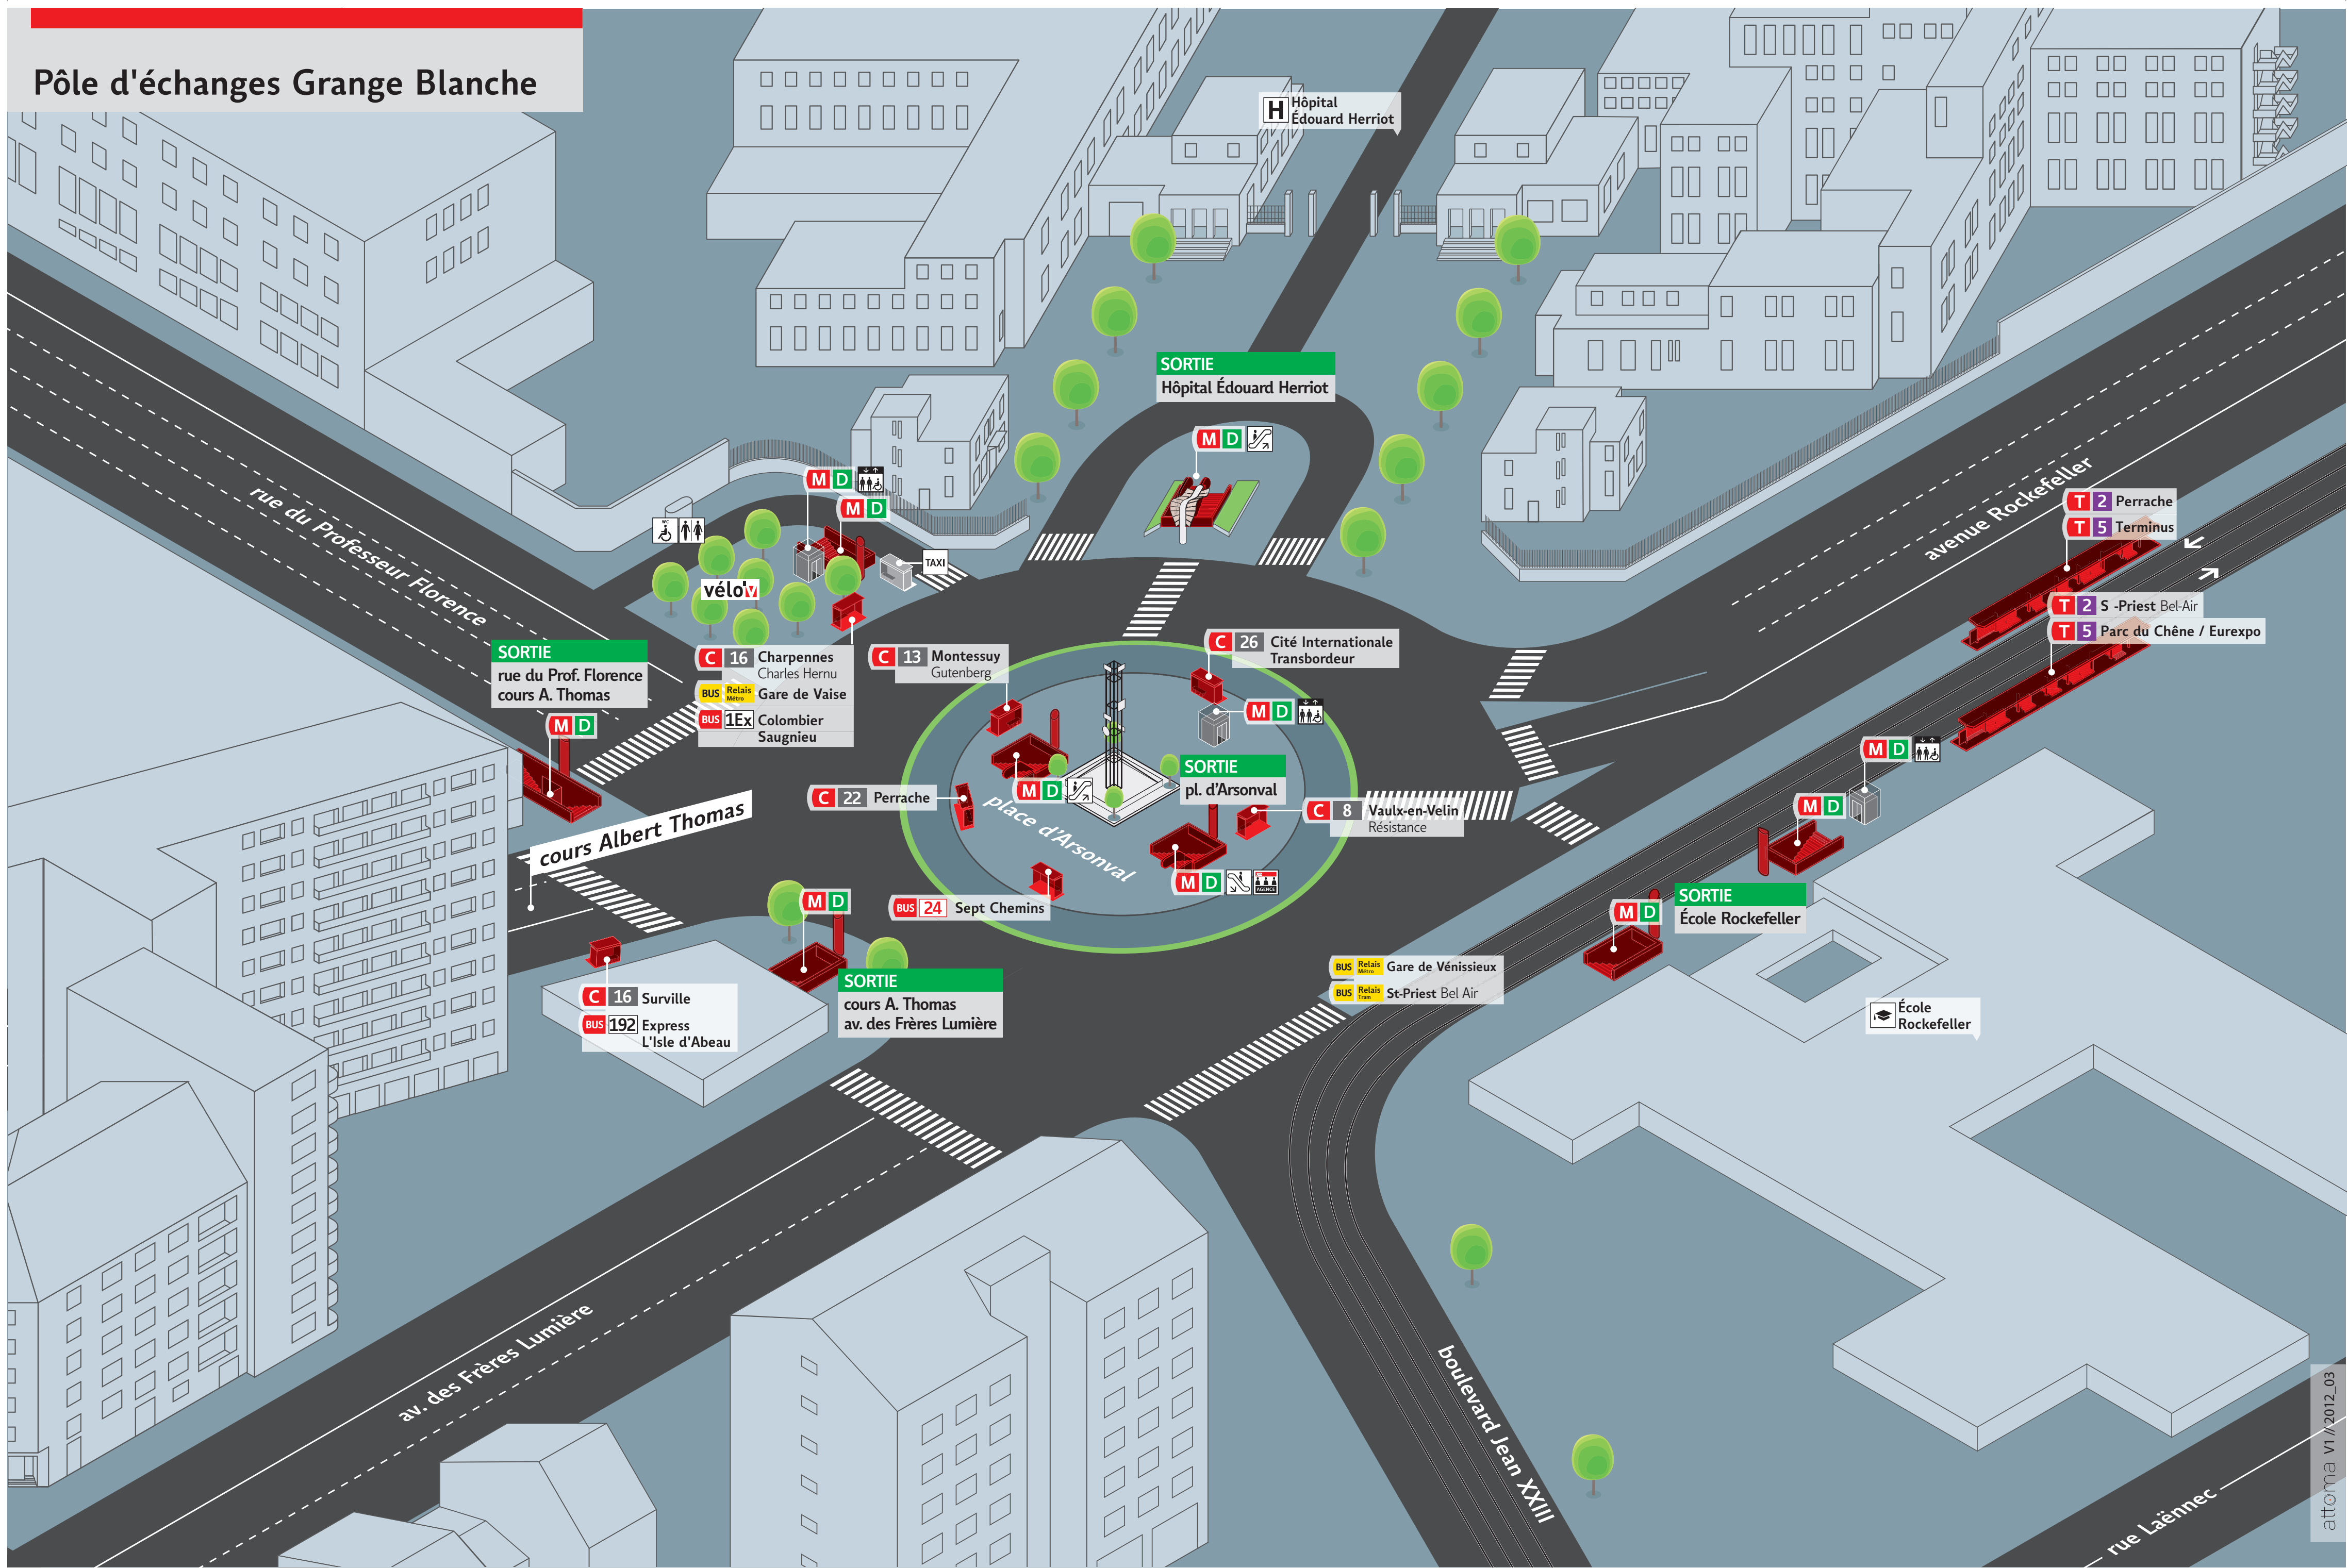

Pôle d'échanges Grange Blanche

H Hôpital Édouard Herriot

SORTIE
Hôpital Édouard Herriot

T 2 Perrache
T 5 Terminus

T 2 S -Priest Bel-Air
T 5 Parc du Chêne / Eurexpo

SORTIE
rue du Prof. Florence
cours A. Thomas

C 16 Charpennes
Charles Hernu
BUS Relais Gare de Vaise
BUS 1Ex Colombier
Saugnieu

C 13 Montessuy
Gutenberg

C 26 Cité Internationale
Transbordeur

SORTIE
pl. d'Arsonval

C 22 Perrache

C 8 Vaulx-en-Velin
Résistance

BUS 24 Sept Chemins

SORTIE
École Rockefeller

C 16 Surville
BUS 192 Express
L'Isle d'Abeau

SORTIE
cours A. Thomas
av. des Frères Lumière

BUS Relais Gare de Vénissieux
BUS Relais St-Priest Bel Air

École Rockefeller

av. des Frères Lumière

boulevard Jean XXIII

rue Laënnec