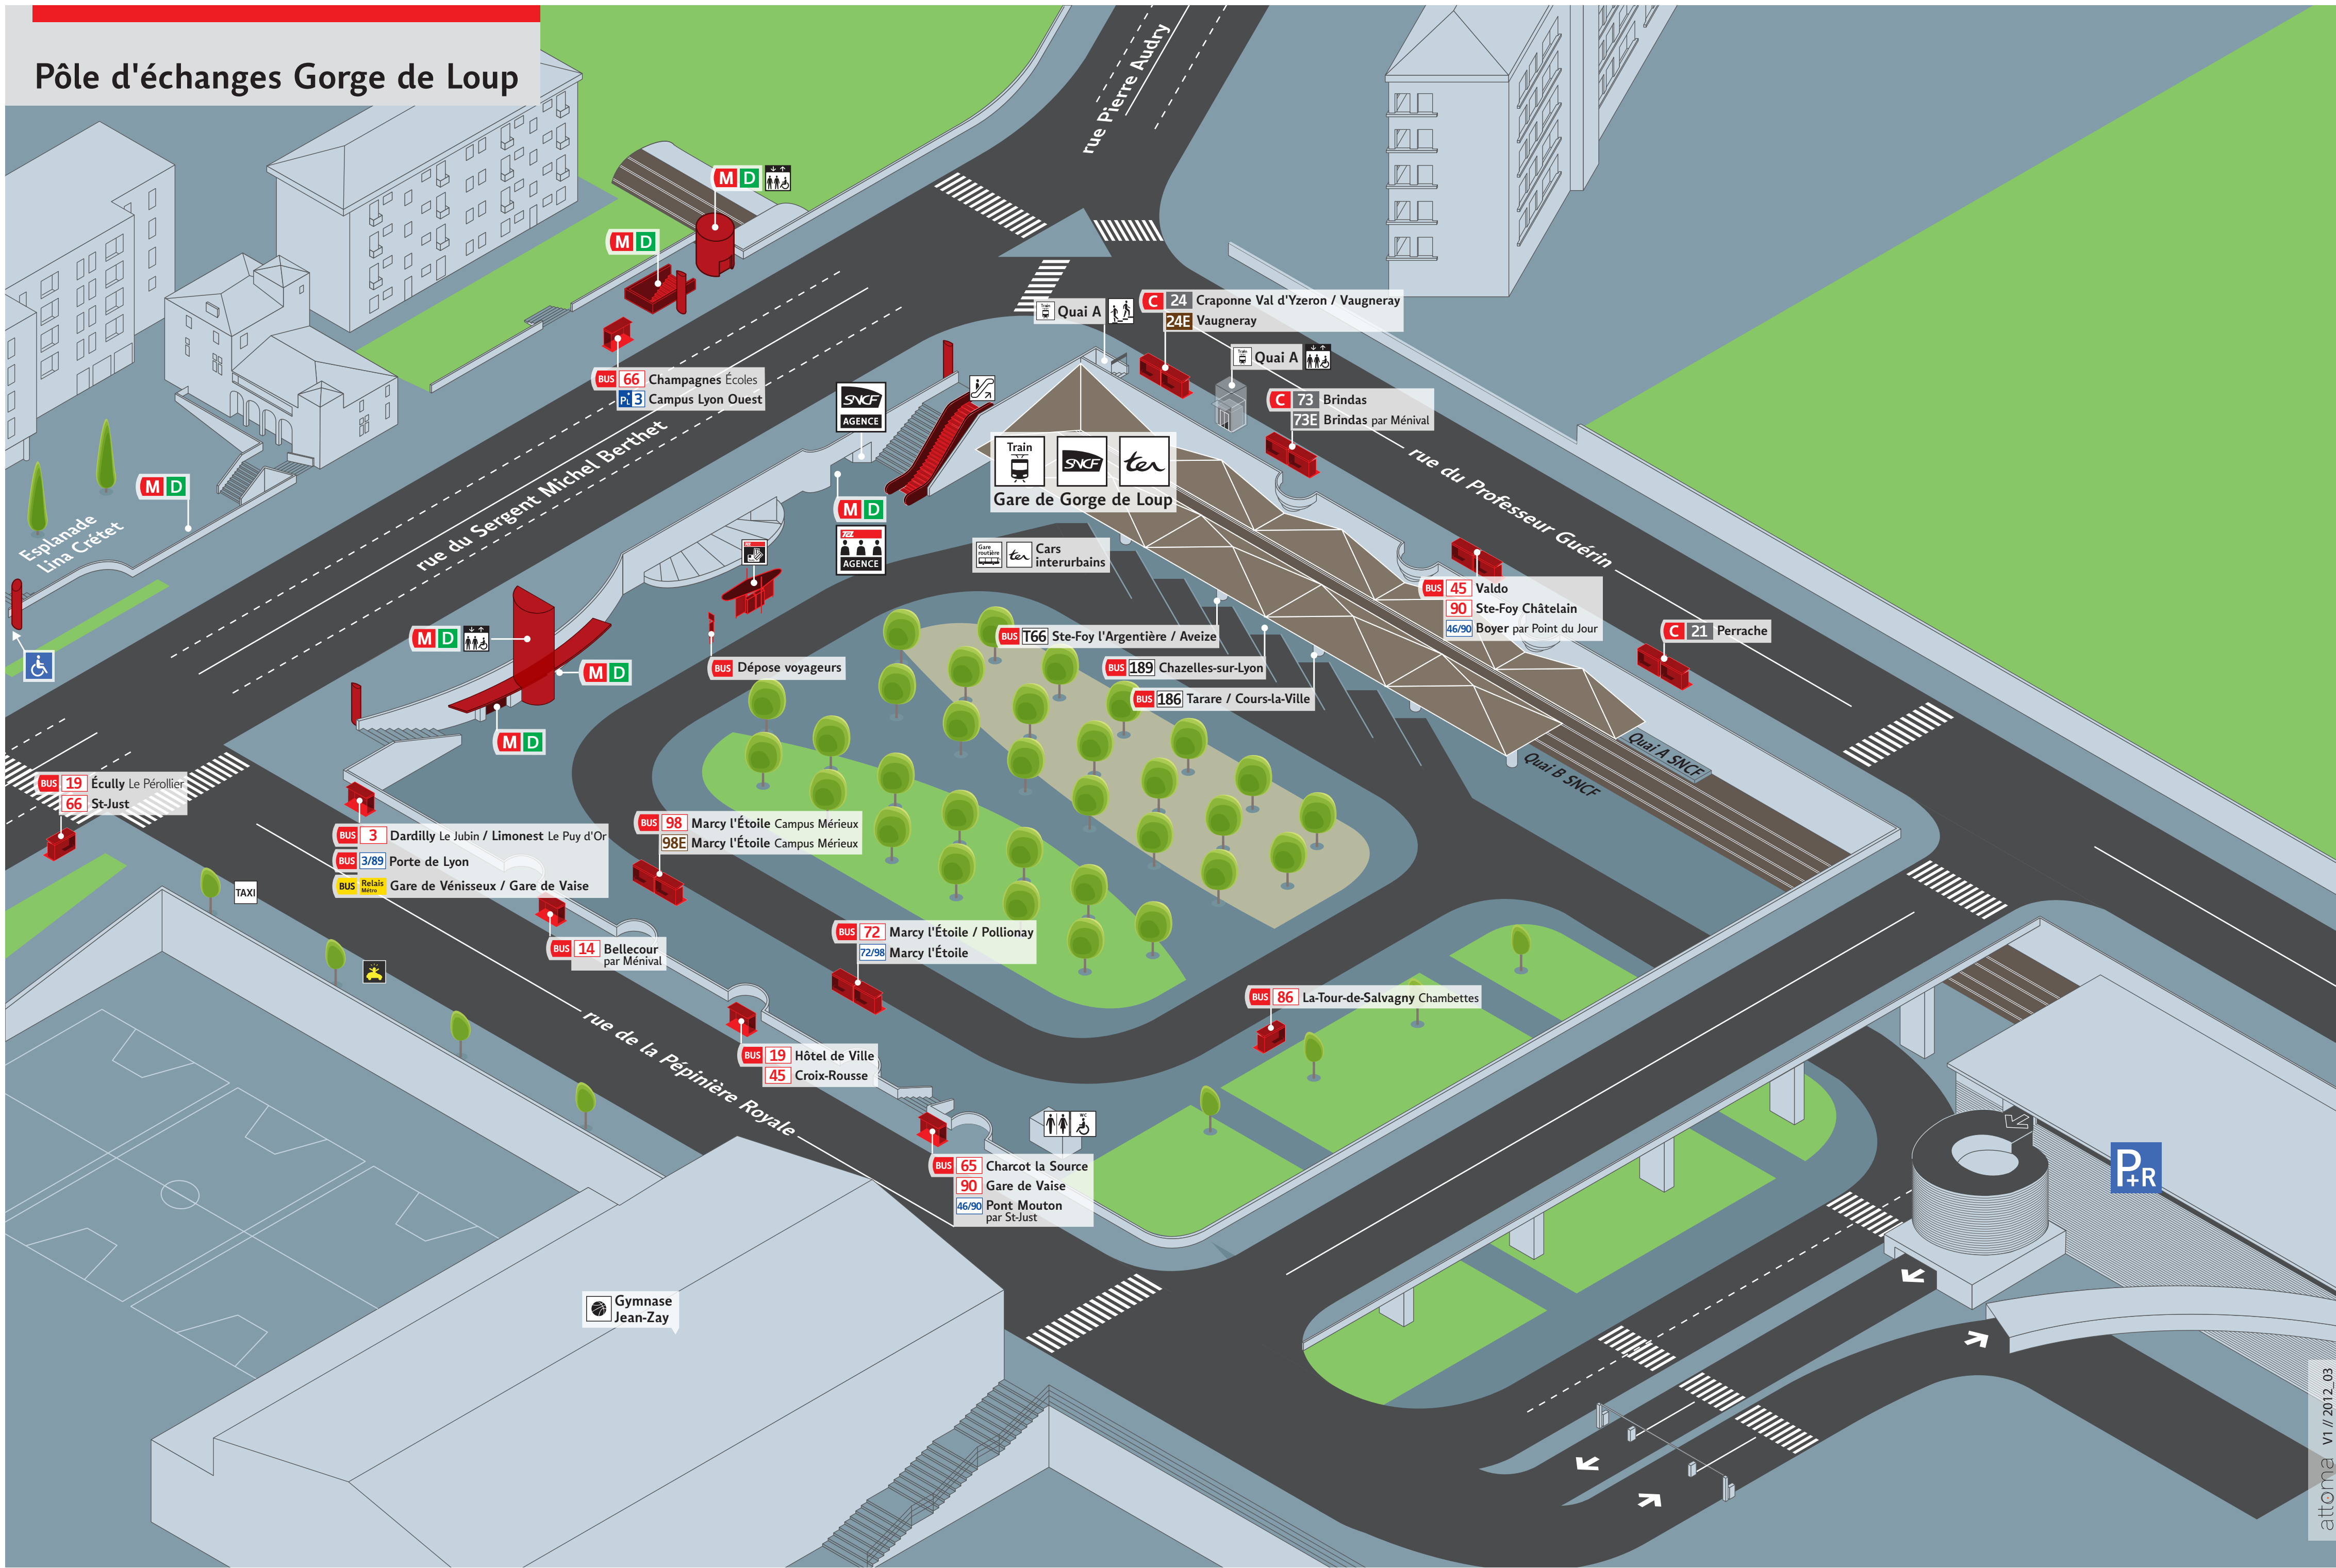

Pôle d'échanges Gorge de Loup

Esplanade Lina Crétet

rue Pierre Audry

rue du Sergent Michel Berthet

rue du Professeur Guérin

rue de la Pépinière Royale

Gymnase Jean-Zay

P+R

Quai A
C 24 Craponne Val d'Yzeron / Vaugneray
24E Vaugneray

Quai A

C 73 Brindas
73E Brindas par Ménival

Gare de Gorge de Loup
Train
SNCF
ter

Cars interurbains

BUS 45 Valdo
90 Ste-Foy Châtelain
46/90 Boyer par Point du Jour

C 21 Perrache

Quai A SNCF

Quai B SNCF

BUS T66 Ste-Foy l'Argentière / Avezé

BUS 189 Chazelles-sur-Lyon

BUS 186 Tarare / Cours-la-Ville

BUS Dépose voyageurs

BUS 98 Marcy l'Étoile Campus Mérieux
98E Marcy l'Étoile Campus Mérieux

BUS 72 Marcy l'Étoile / Pollionay
72/98 Marcy l'Étoile

BUS 86 La-Tour-de-Salvagny Chambettes

BUS 19 Hôtel de Ville
45 Croix-Rousse

BUS 65 Charcot la Source
90 Gare de Vaise
46/90 Pont Mouton par St-Just

BUS 3 Dardilly Le Jubin / Limonest Le Puy d'Or
3/89 Porte de Lyon
Relais Gare de Vénissieux / Gare de Vaise