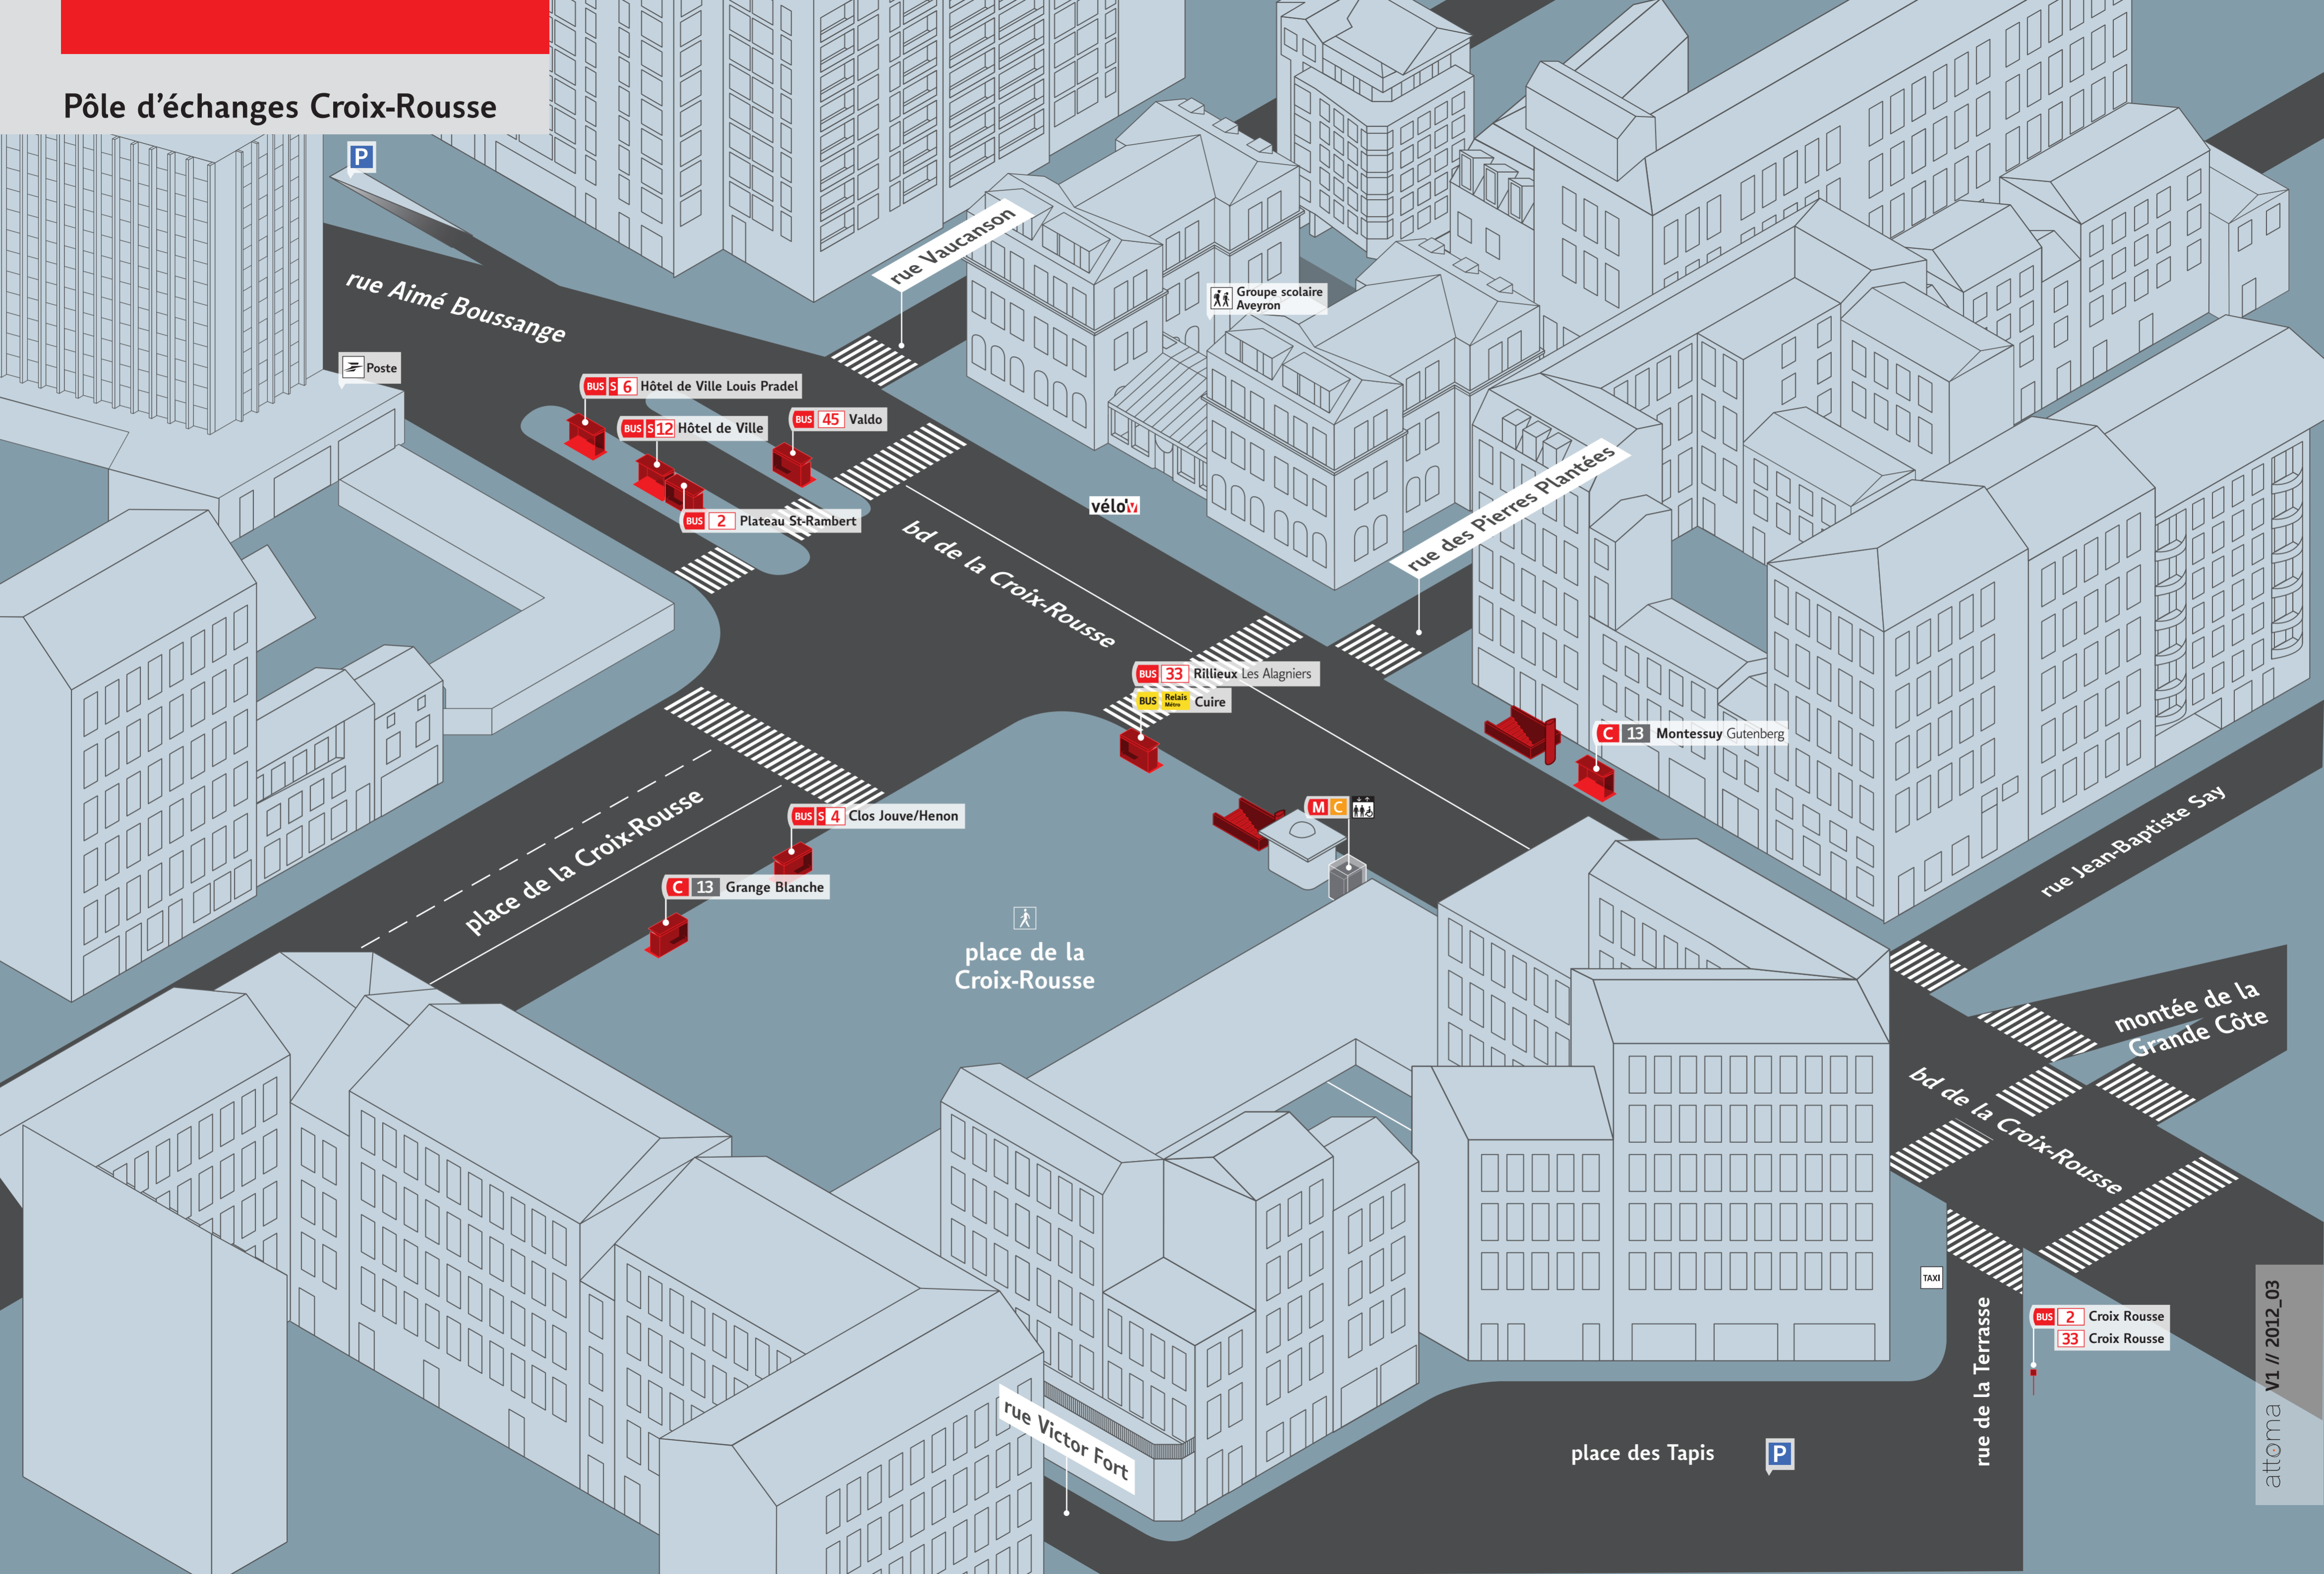

Pôle d'échanges Croix-Rousse

P

rue Aimé Bousange

Poste

BUS S 6 Hôtel de Ville Louis Pradel

BUS S 12 Hôtel de Ville

BUS 45 Valdo

BUS 2 Plateau St-Rambert

rue Vaucanson

Groupe scolaire Aveyron

véloV

bd de la Croix-Rousse

rue des Pierres Plantées

BUS 33 Rillieux Les Alagniers

BUS Relais Métro Cuire

C 13 Montessuy Gutenberg

BUS S 4 Clos Jouve/Henon

C 13 Grange Blanche

M C

place de la Croix-Rousse

rue Jean-Baptiste Say

place de la Croix-Rousse

montée de la Grande Côte

bd de la Croix-Rousse

TAXI

BUS 2 Croix Rousse
BUS 33 Croix Rousse

rue Victor Fort

place des Tapis

P

rue de la Terrasse