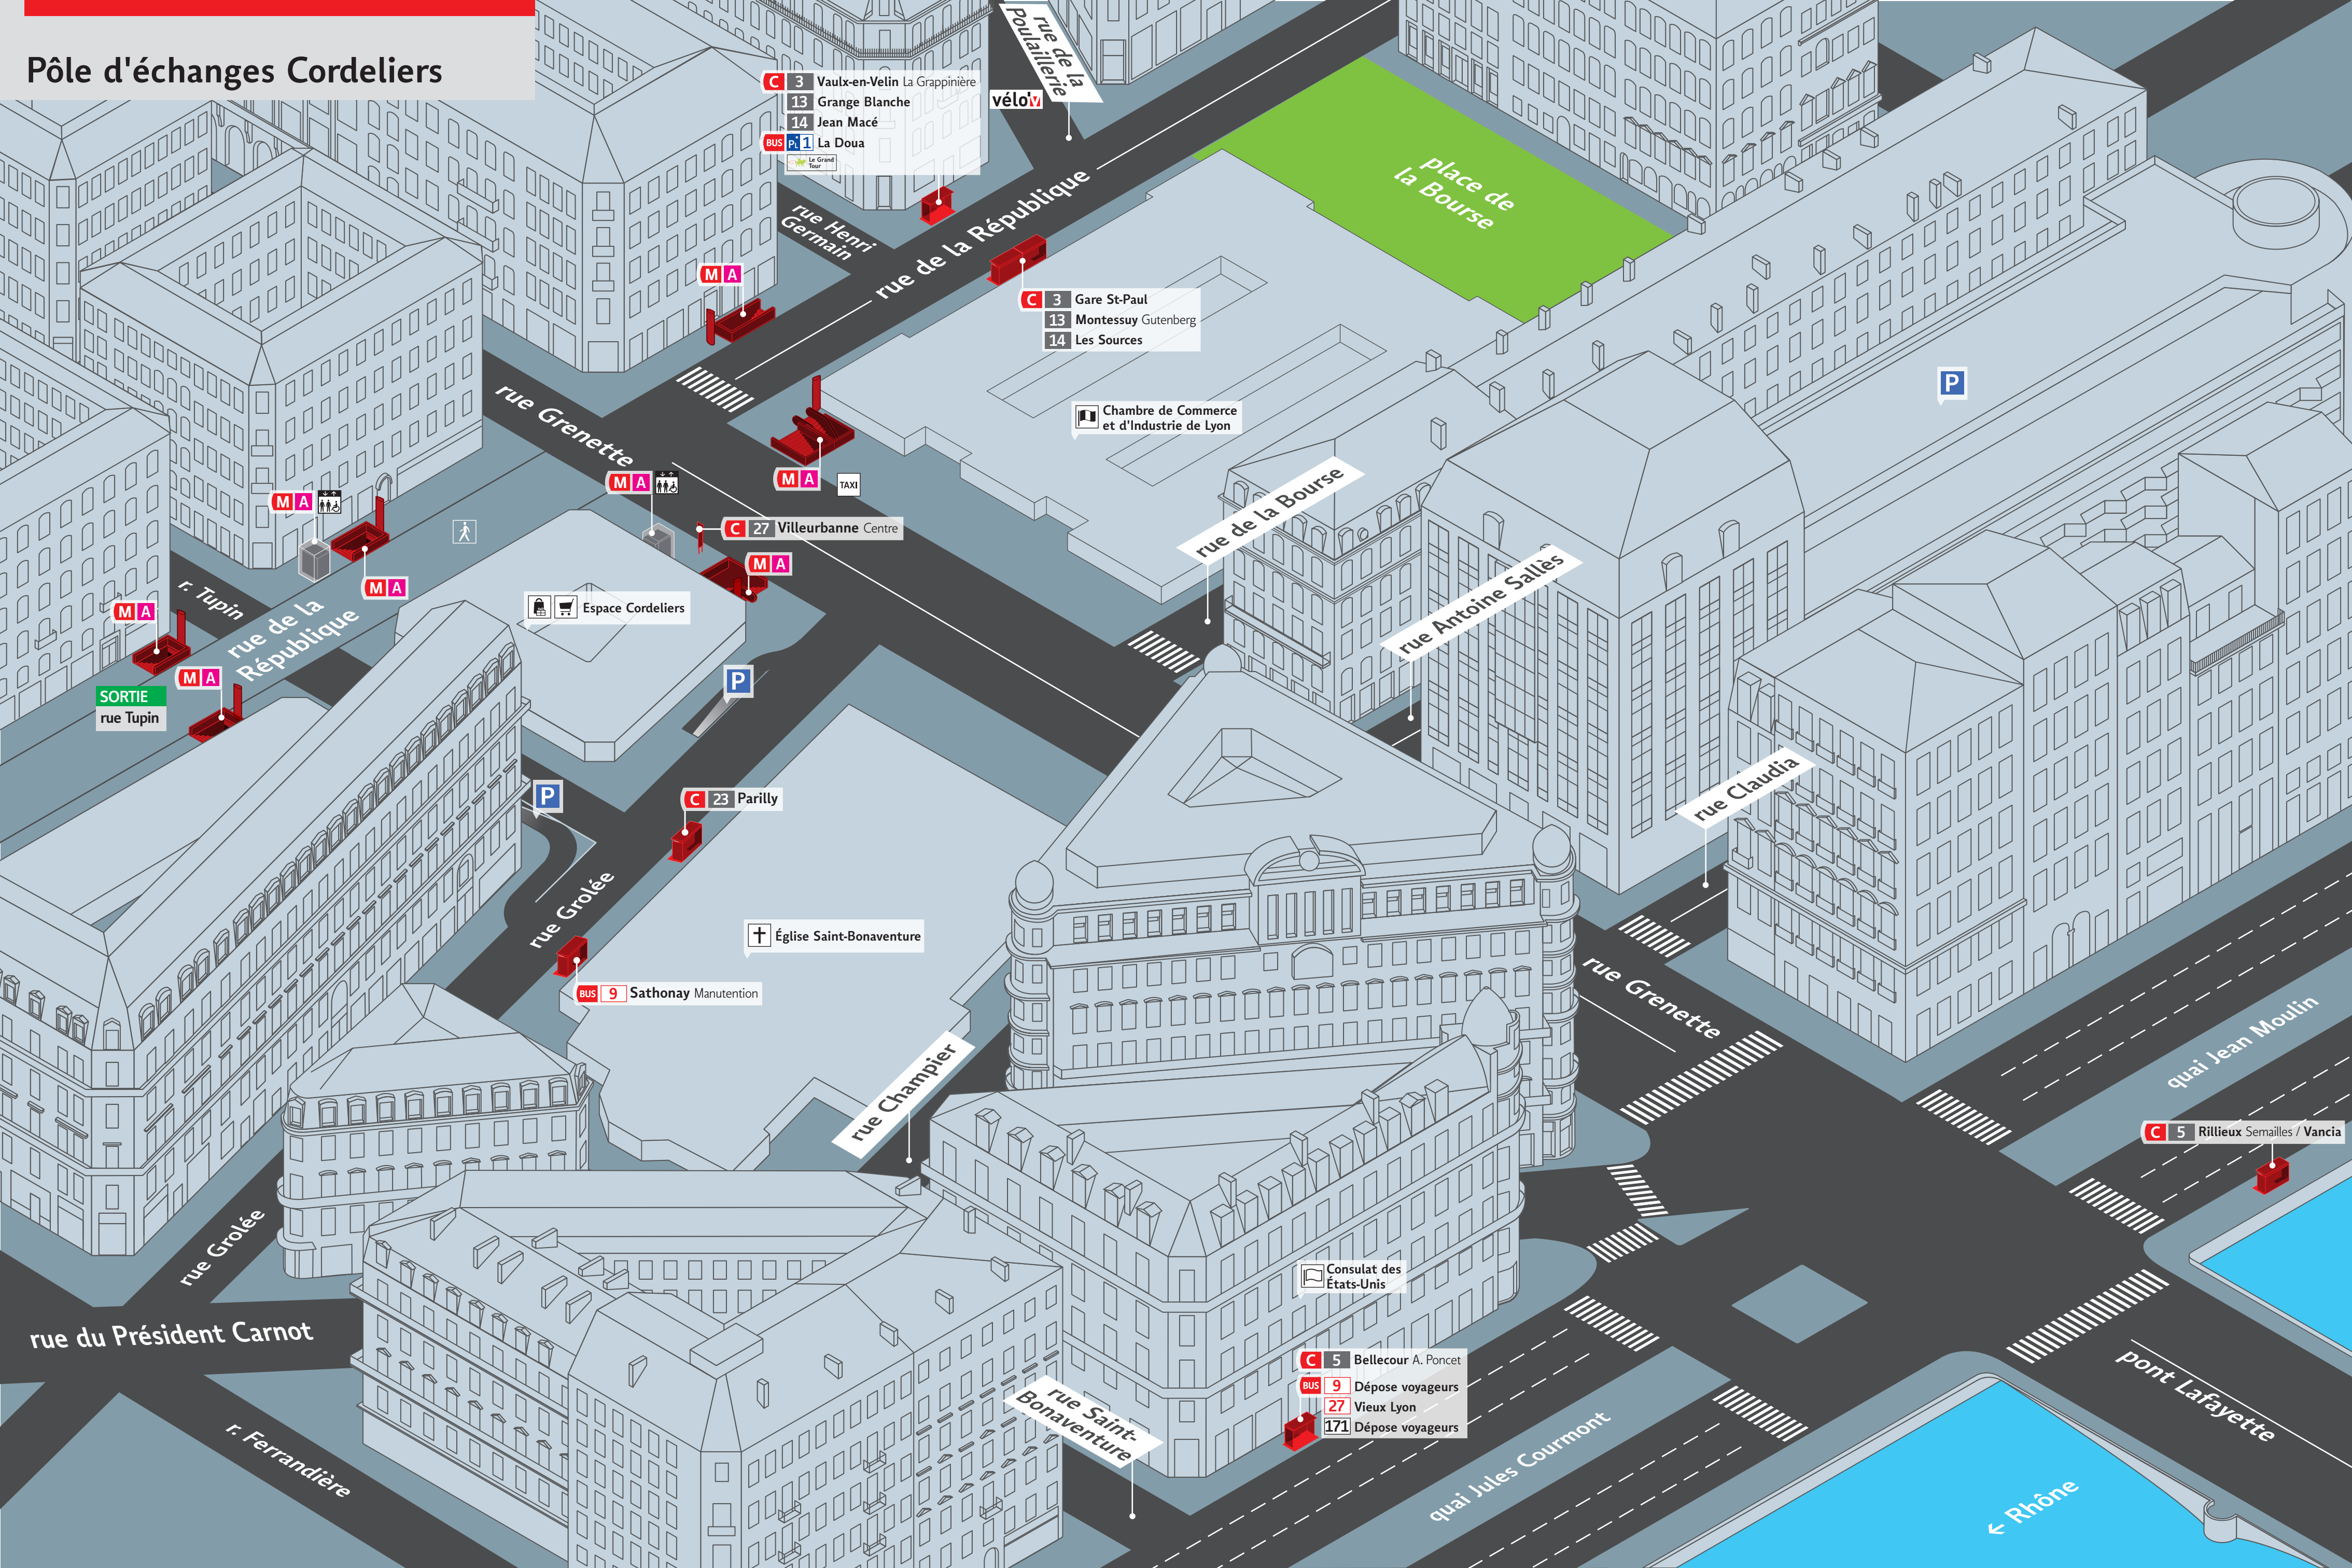

Pôle d'échanges Cordeliers

C 3 Vaulx-en-Velin La Grappinière
13 Grange Blanche
14 Jean Macé
BUS 1 La Doua

C 3 Gare St-Paul
13 Montessuy Gutenberg
14 Les Sources

C 27 Villeurbanne Centre

C 23 Parilly

BUS 9 Sathonay Manutention

C 5 Bellecour A. Poncet
BUS 9 Dépose voyageurs
27 Vieux Lyon
171 Dépose voyageurs

C 5 Rillieux Semailles / Vancia